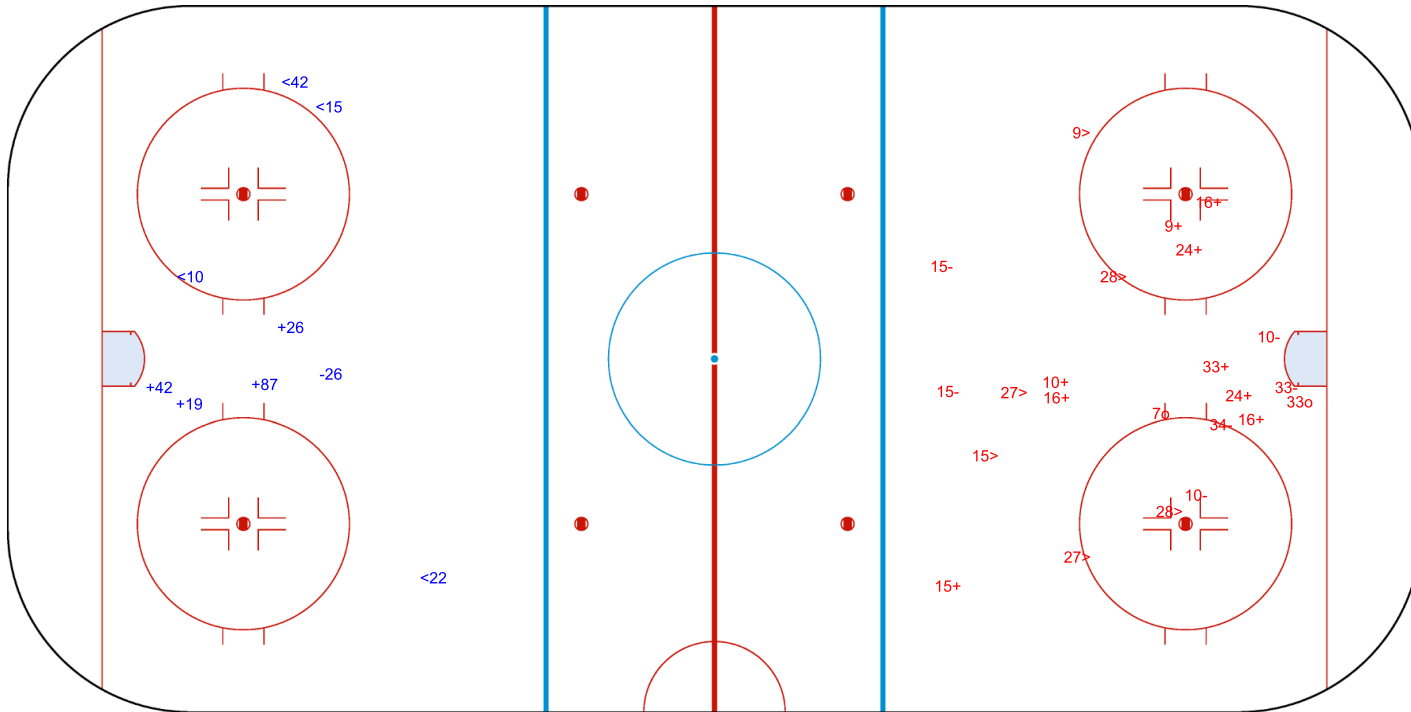

Shot Chart
 射门表 / Analyse des tirs
FIN - ROC

Shots by ROC
 Goals (o): 0 SSG (+): 4
 SSP (<): 4 SPG (-): 1

GK 36 of FIN

FIN 1st Period ROC

Shots by FIN
 Goals (o): 2 SSG (+): 9
 SSP (>): 6 SPG (-): 6

GK 69 of ROC

National Indoor Stadium
国家体育馆
Palais national omnisports

TUE 8 FEB 2022
Start Time 21:10

Ice Hockey
冰球 / Hockey sur glace
Women
女子 / Femmes

Preliminary round - Group A, Game 20
小组赛轮次 - A组, 比赛 20 / Tour préliminaire - Groupe A, Match 20